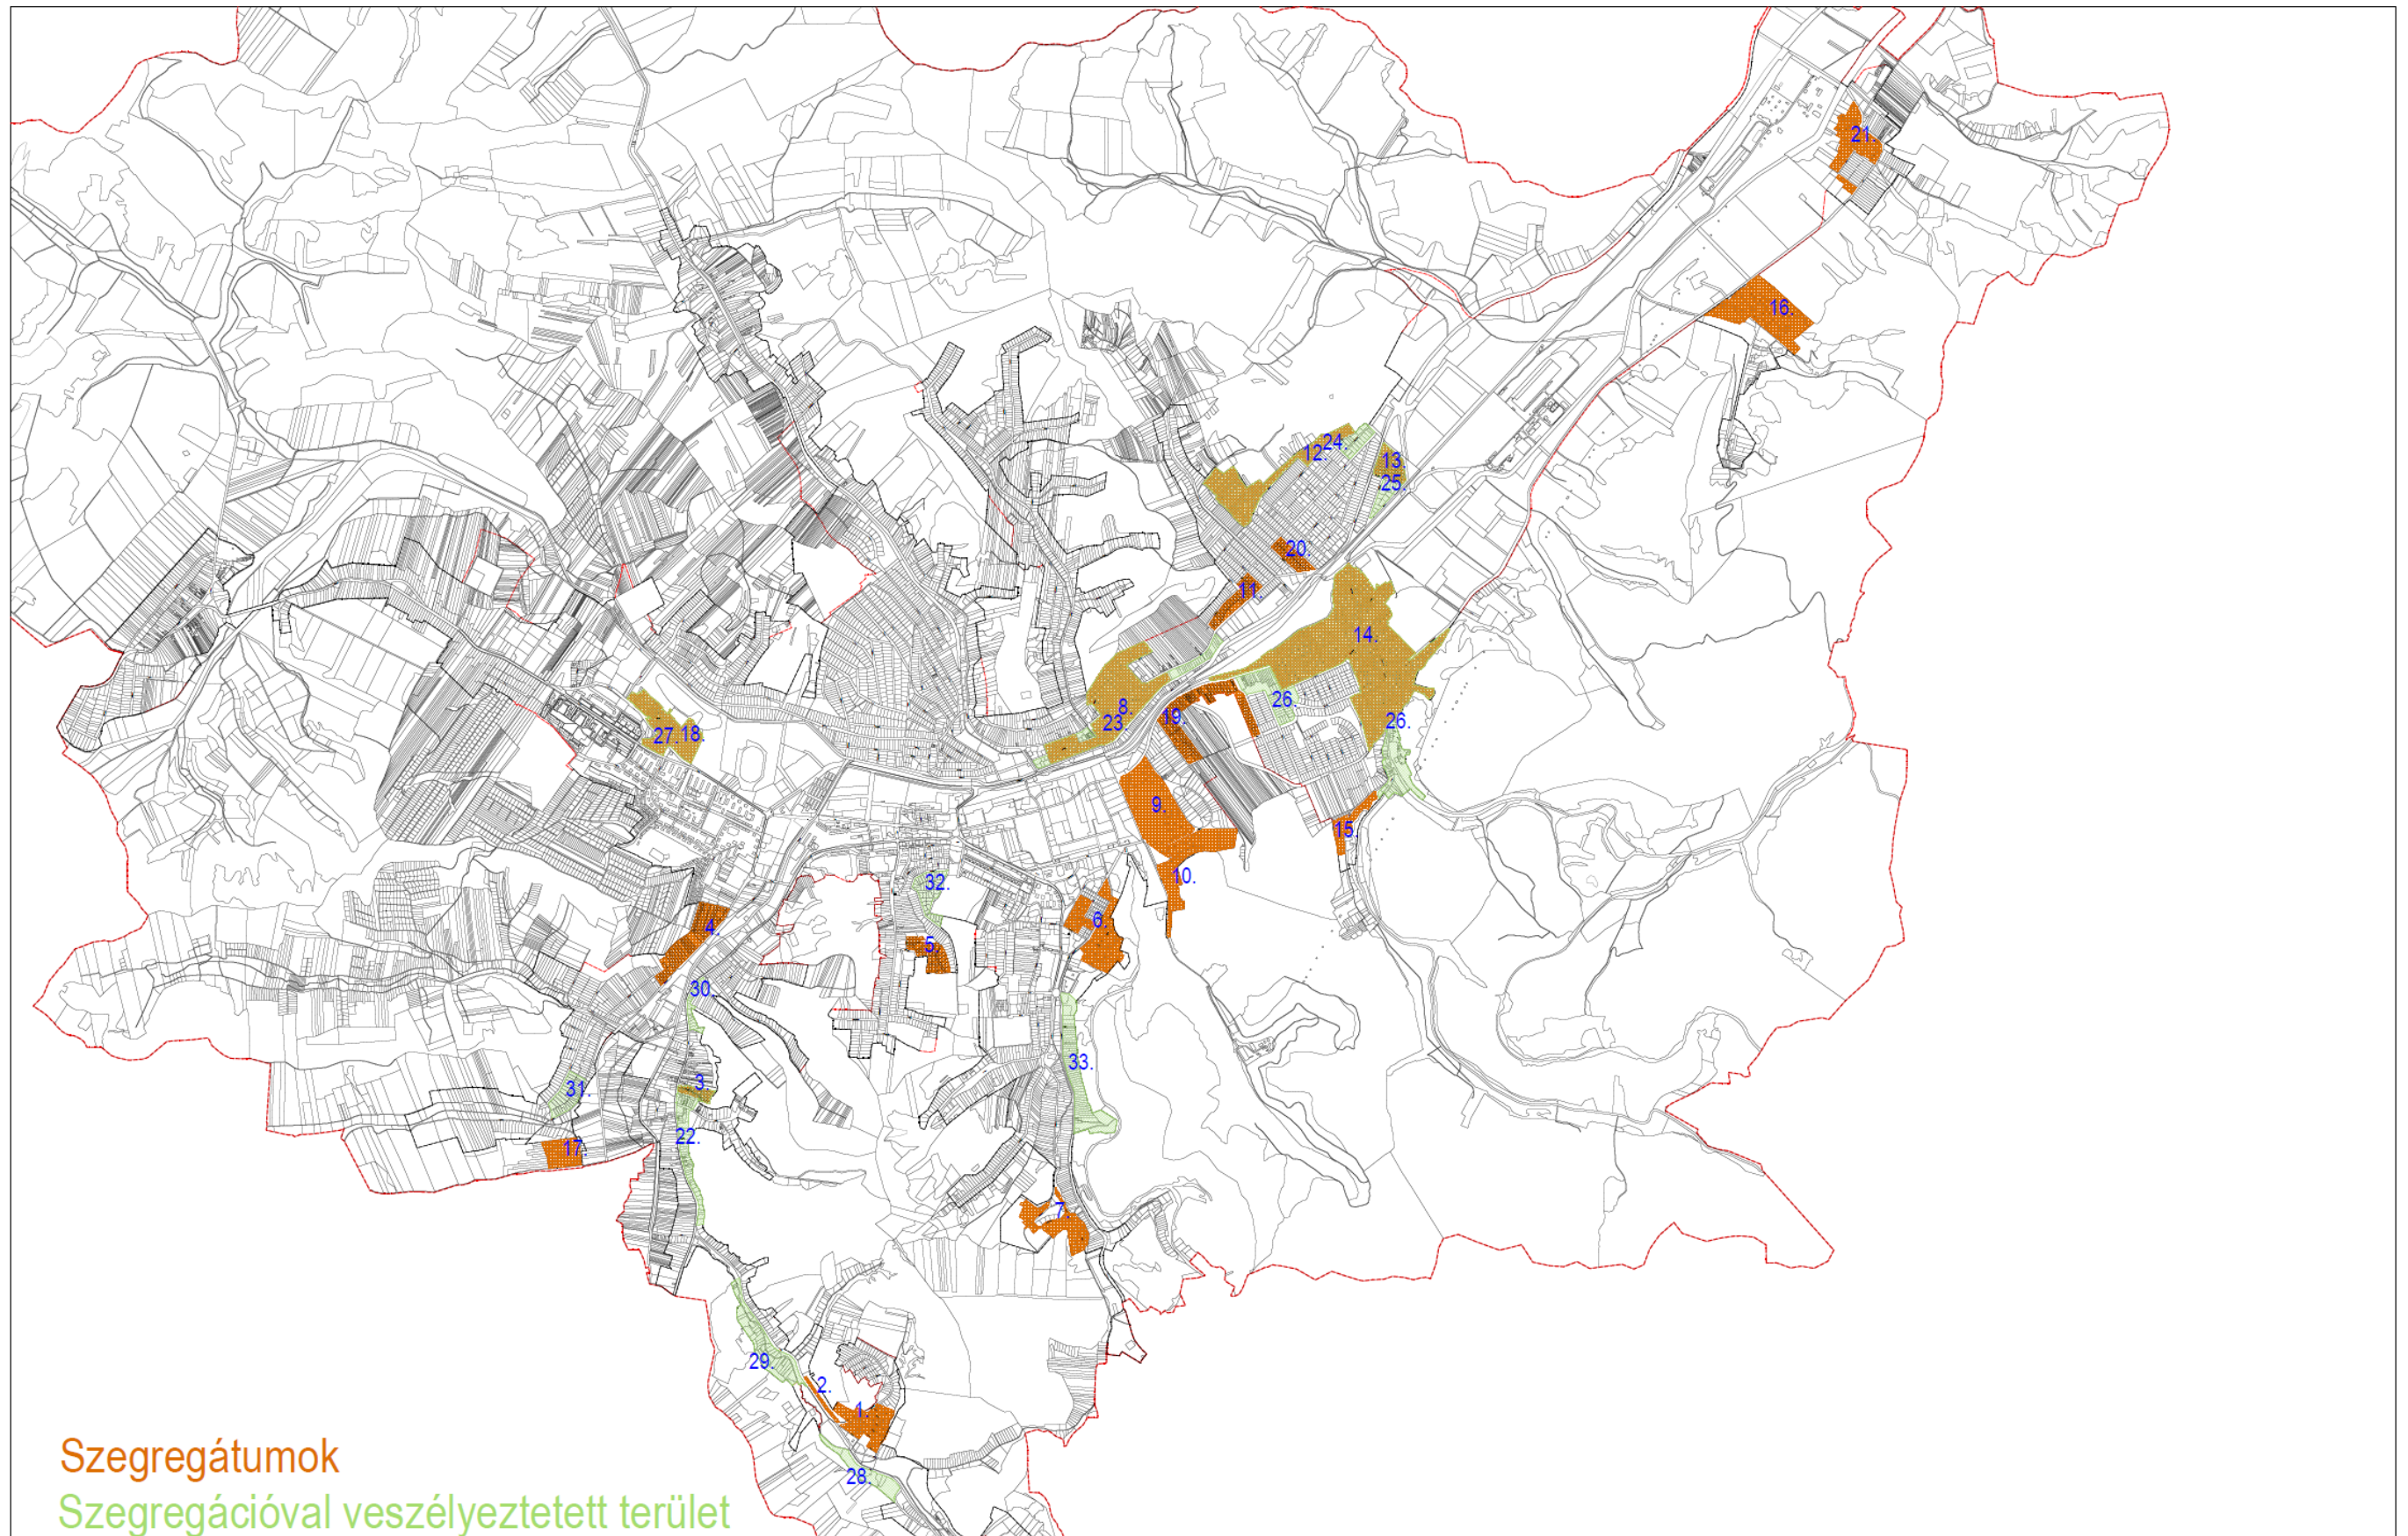

SZEGREGÁCIÓVAL ÉRINTETT TERÜLETEK

Szegregátumok

1. Rózsadomb utca és környéke

2. Somsály út

3. Pál gazda köz

4. Zrinyi Miklós út

5. Vasvári Pál utca

6. Óvoda utca-Kisserdő alja környéke

7. Karu utca és környéke

8. Velence telep

9. Mекcsey István út és környéke

10. Hétes telep

11. Kossuth Lajos út és környéke

12. Szőlőkalja út és környéke

13. Rozsnyói út - Móricz Zsigmond utca

14. Sajóvárkony

15. Őrs vezér utca

16. Bánszállás

17. Semmelweis utca

18. Bolyok

19. Honvéd – Tinódi utcák

20. Máttyás király – Hunyadi János utcák

Szegregációval veszélyeztetett területek

3. Csépany út – Pál gazda köz

8. Sziklás tető – Petőfi út – Velence telep és környéke

12. Földes Ferenc utca – Tábla út és környéke

13. Móricz Zsigmond utca és környéke

14. Dózsa György út – Dobó István – Őrs vezér utcák és környékük