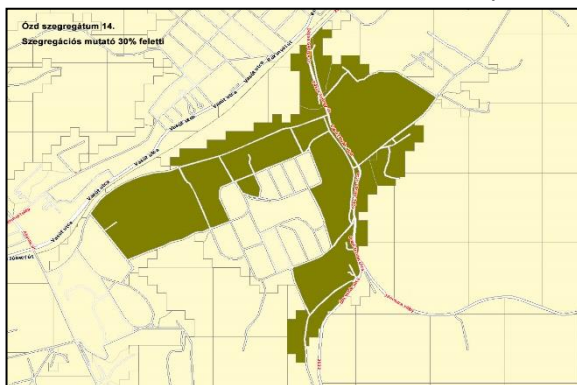

14. Dózsa György út – Dobó István – Őrs vezér utcák és környékük