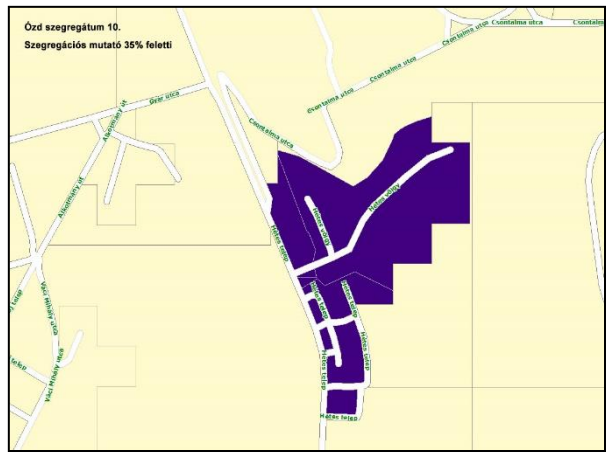

SZEGREGÁCIÓVAL ÉRINTETT TERÜLETEK

Szegregátumok

1. Rózsadomb utca és környéke

2. Somsály út

3. Pál gazda köz

4. Zrinyi Miklós út

5. Vasvári Pál utca

6. Óvoda utca-Kisserdő alja környéke

7. Karu utca és környéke

8. Velence telep

9. Mекcsey István út és környéke

10. Hétes telep

11. Kossuth Lajos út és környéke

12. Szőlőkalja út és környéke

13. Rozsnyói út - Móricz Zsigmond utca

14. Sajóvárkony

15. Őrs vezér utca

16. Bánszállás

17. Semmelweis utca

18. Bolyok

19. Honvéd – Tinódi utcák

20. Máttyás király – Hunyadi János utcák

Szegregációval veszélyeztetett területek

3. Csépany út – Pál gazda köz

8. Sziklás tető – Petőfi út – Velence telep és környéke

12. Földes Ferenc utca – Tábla út és környéke

13. Móricz Zsigmond utca és környéke

14. Dózsa György út – Dobó István – Őrs vezér utcák és környékük