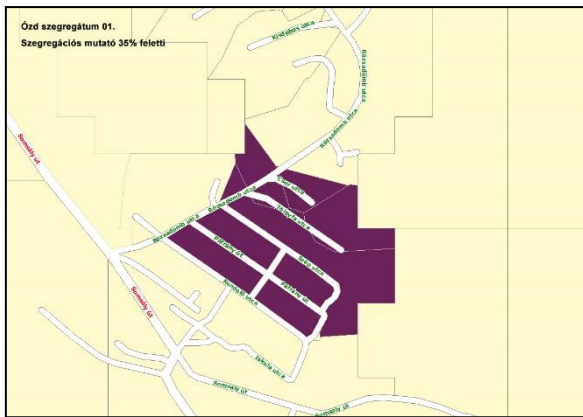

SZEGREGÁCIÓVAL ÉRINTETT TERÜLETEK

Szegregátumok

1. Rózsadomb utca és környéke

2. Somsály út

3. Pál gazda köz

4. Zrinyi Miklós út

5. Vasvári Pál utca

6. Óvoda utca-Kisserdő alja környéke

7. Karu utca és környéke

8. Velence telep

9. Mекcsey István út és környéke

10. Hétes telep

11. Kossuth Lajos út és környéke

12. Szőlőkalja út és környéke

13. Rozsnyói út - Móricz Zsigmond utca

14. Sajóvárkony

15. Őrs vezér utca

16. Bánszállás

17. Semmelweis utca

18. Bolyok

19. Honvéd – Tinódi utcák

20. Máttyás király – Hunyadi János utcák

Szegregációval veszélyeztetett területek

3. Csépany út – Pál gazda köz

8. Sziklás tető – Petőfi út – Velence telep és környéke

12. Földes Ferenc utca – Tábla út és környéke

13. Móricz Zsigmond utca és környéke

14. Dózsa György út – Dobó István – Őrs vezér utcák és környékük