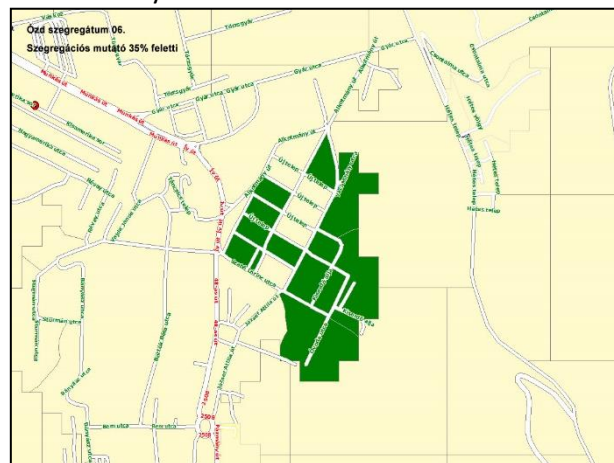

SZEGREGÁCIÓVAL ÉRINTETT TERÜLETEK

Szegregátumok

1. Rózsadomb utca és környéke

2. Somsály út

3. Pál gazda köz

4. Zrinyi Miklós út

5. Vasvári Pál utca

6. Óvoda utca-Kisserdő alja környéke

7. Karu utca és környéke

8. Velence telep

9. Mекcsey István út és környéke

10. Hétes telep

11. Kossuth Lajos út és környéke

12. Szőlőkalja út és környéke

13. Rozsnyói út - Móricz Zsigmond utca

14. Sajóvárkony

15. Őrs vezér utca

16. Bánszállás

17. Semmelweis utca

18. Bolyok

19. Honvéd – Tinódi utcák

20. Máttyás király – Hunyadi János utcák

Szegregációval veszélyeztetett területek

3. Csépany út – Pál gazda köz

8. Sziklás tető – Petőfi út – Velence telep és környéke

12. Földes Ferenc utca – Tábla út és környéke

13. Móricz Zsigmond utca és környéke

14. Dózsa György út – Dobó István – Őrs vezér utcák és környékük