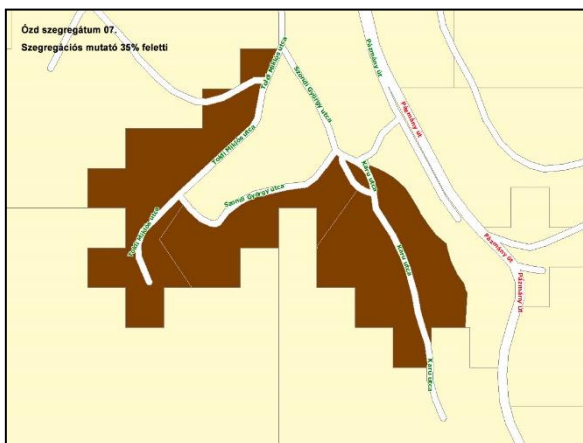

SZEGREGÁCIÓVAL ÉRINTETT TERÜLETEK

Szegregátumok

1. Rózsadomb utca és környéke

2. Somsály út

3. Pál gazda köz

4. Zrinyi Miklós út

5. Vasvári Pál utca

6. Óvoda utca-Kisserdő alja környéke

7. Karu utca és környéke

8. Velence telep

9. Mекcsey István út és környéke

10. Hétes telep

11. Kossuth Lajos út és környéke

12. Szőlőkalja út és környéke

13. Rozsnyói út - Móricz Zsigmond utca

14. Sajóvárkony

15. Őrs vezér utca

16. Bánszállás

17. Semmelweis utca

18. Bolyok

19. Honvéd – Tinódi utcák

20. Máttyás király – Hunyadi János utcák

Szegregációval veszélyeztetett területek

3. Csépany út – Pál gazda köz

8. Sziklás tető – Petőfi út – Velence telep és környéke

12. Földes Ferenc utca – Tábla út és környéke

13. Móricz Zsigmond utca és környéke

14. Dózsa György út – Dobó István – Őrs vezér utcák és környékük