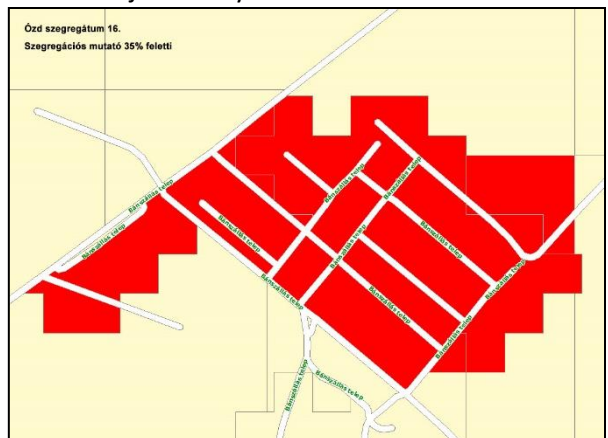

SZEGREGÁCIÓVAL ÉRINTETT TERÜLETEK

Szegregátumok

1. Rózsadomb utca és környéke

2. Somsály út

3. Pál gazda köz

4. Zrinyi Miklós út

5. Vasvári Pál utca

6. Óvoda utca-Kisserdő alja környéke

7. Karu utca és környéke

8. Velence telep

9. Mекcsey István út és környéke

10. Hétes telep

11. Kossuth Lajos út és környéke

12. Szőlőkalja út és környéke

13. Rozsnyói út - Móricz Zsigmond utca

14. Sajóvárkony

15. Őrs vezér utca

16. Bánszállás

17. Semmelweis utca

18. Bolyok

19. Honvéd – Tinódi utcák

20. Máttyás király – Hunyadi János utcák

Szegregációval veszélyeztetett területek

3. Csépany út – Pál gazda köz