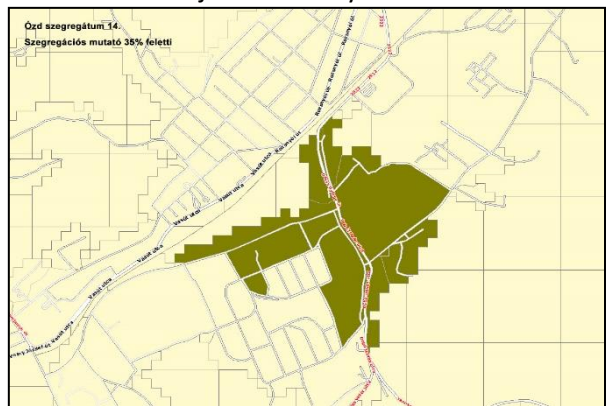

SZEGREGÁCIÓVAL ÉRINTETT TERÜLETEK

Szegregátumok

1. Rózsadomb utca és környéke

2. Somsály út

3. Pál gazda köz

4. Zrinyi Miklós út

5. Vasvári Pál utca

6. Óvoda utca-Kisserdő alja környéke

7. Karu utca és környéke

8. Velence telep

9. Mекcsey István út és környéke

10. Hétes telep

11. Kossuth Lajos út és környéke

12. Szőlőkalja út és környéke

13. Rozsnyói út - Móricz Zsigmond utca

14. Sajóvárkony

15. Őrs vezér utca

16. Bánszállás

17. Semmelweis utca

18. Bolyok

19. Honvéd – Tinódi utcák

20. Máttyás király – Hunyadi János utcák

Szegregációval veszélyeztetett területek

3. Csépany út – Pál gazda köz