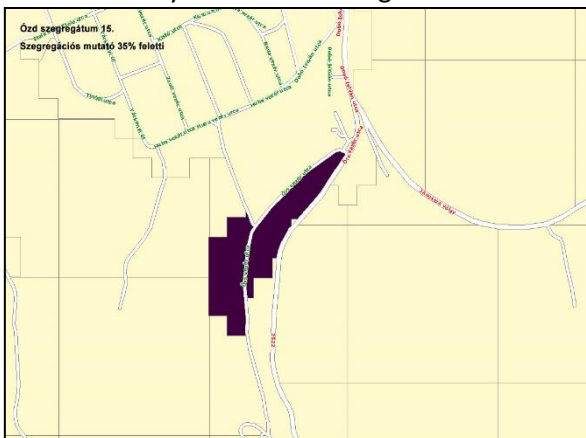

SZEGREGÁCIÓVAL ÉRINTETT TERÜLETEK

Szegregátumok

1. Rózsadomb utca és környéke

2. Somsály út

3. Pál gazda köz

4. Zrinyi Miklós út

5. Vasvári Pál utca

6. Óvoda utca-Kisserdő alja környéke

7. Karu utca és környéke

8. Velence telep

9. Mекcsey István út és környéke

10. Hétes telep

11. Kossuth Lajos út és környéke

12. Szőlőkalja út és környéke

13. Rozsnyói út - Móricz Zsigmond utca

14. Sajóvárkony

15. Őrs vezér utca

16. Bánszállás

17. Semmelweis utca

18. Bolyok

19. Honvéd – Tinódi utcák

20. Máttyás király – Hunyadi János utcák

Szegregációval veszélyeztetett területek

3. Csépany út – Pál gazda köz