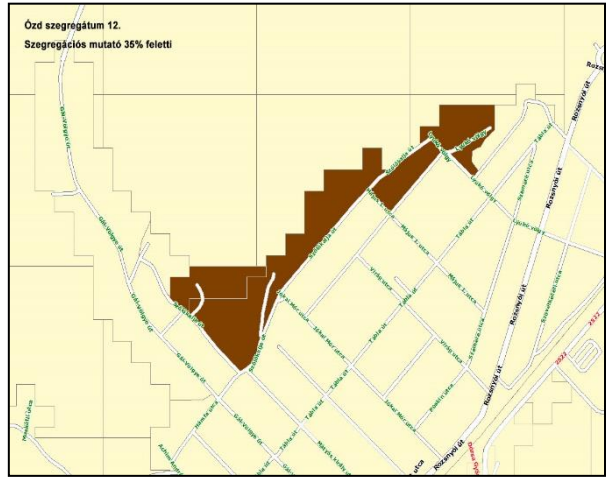

SZEGREGÁCIÓVAL ÉRINTETT TERÜLETEK

Szegregátumok

1. Rózsadomb utca és környéke

2. Somsály út

3. Pál gazda köz

4. Zrinyi Miklós út

5. Vasvári Pál utca

6. Óvoda utca-Kisserdő alja környéke

7. Karu utca és környéke

8. Velence telep

9. Mекcsey István út és környéke

10. Hétes telep

11. Kossuth Lajos út és környéke

12. Szőlőkalja út és környéke

13. Rozsnyói út - Móricz Zsigmond utca

14. Sajóvárkony

15. Őrs vezér utca

16. Bánszállás

17. Semmelweis utca

18. Bolyok

19. Honvéd – Tinódi utcák

20. Máttyás király – Hunyadi János utcák

Szegregációval veszélyeztetett területek

3. Csépany út – Pál gazda köz