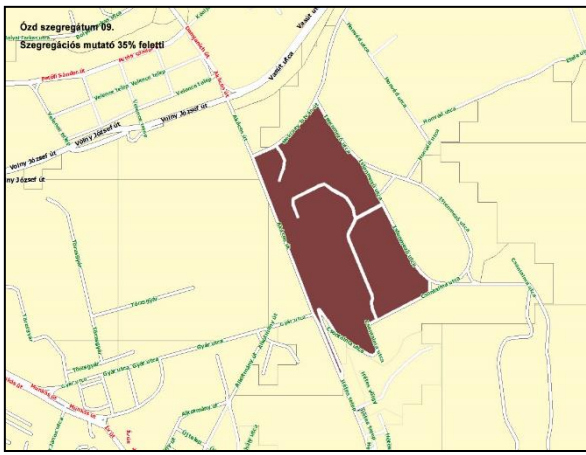

SZEGREGÁCIÓVAL ÉRINTETT TERÜLETEK

Szegregátumok

1. Rózsadomb utca és környéke

2. Somsály út

3. Pál gazda köz

4. Zrinyi Miklós út

5. Vasvári Pál utca

6. Óvoda utca-Kisserdő alja környéke

7. Karu utca és környéke

8. Velence telep

9. Mекcsey István út és környéke

10. Hétes telep

11. Kossuth Lajos út és környéke

12. Szőlőkalja út és környéke

13. Rozsnyói út - Móricz Zsigmond utca

14. Sajóvárkony

15. Őrs vezér utca

16. Bánszállás

17. Semmelweis utca

18. Bolyok

19. Honvéd – Tinódi utcák

20. Máttyás király – Hunyadi János utcák

Szegregációval veszélyeztetett területek

3. Csépany út – Pál gazda köz