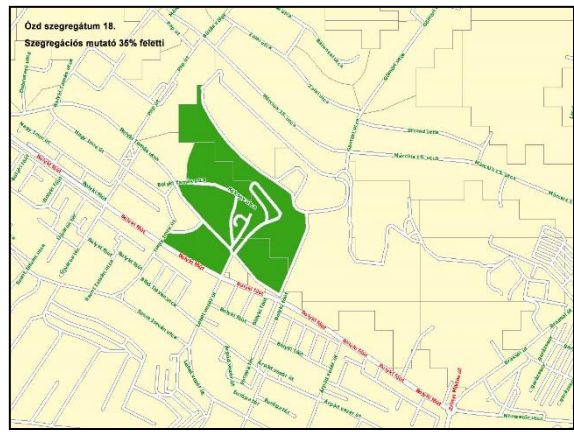

SZEGREGÁCIÓVAL ÉRINTETT TERÜLETEK

Szegregátumok

1. Rózsadomb utca és környéke

2. Somsály út

3. Pál gazda köz

4. Zrinyi Miklós út

5. Vasvári Pál utca

6. Óvoda utca-Kisserdő alja környéke

7. Karu utca és környéke

8. Velence telep

9. Mекcsey István út és környéke

10. Hétes telep

11. Kossuth Lajos út és környéke

12. Szőlőkalja út és környéke

13. Rozsnyói út - Móricz Zsigmond utca

14. Sajóvárkony

15. Őrs vezér utca

16. Bánszállás

17. Semmelweis utca

18. Bolyok

19. Honvéd – Tinódi utcák

20. Máttyás király – Hunyadi János utcák

Szegregációval veszélyeztetett területek

3. Csépany út – Pál gazda köz