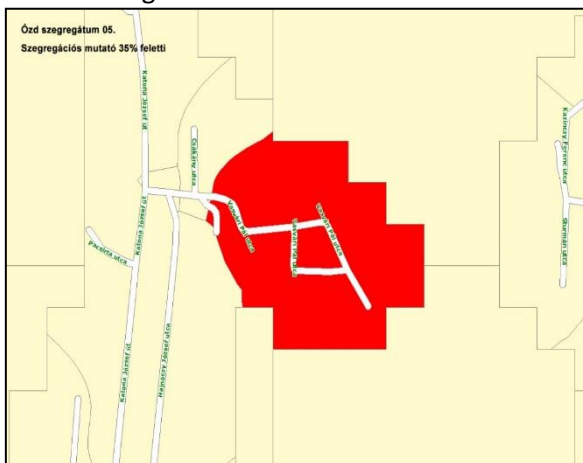

SZEGREGÁCIÓVAL ÉRINTETT TERÜLETEK

Szegregátumok

1. Rózsadomb utca és környéke

2. Somsály út

3. Pál gazda köz

4. Zrinyi Miklós út

5. Vasvári Pál utca

6. Óvoda utca-Kisserdő alja környéke

7. Karu utca és környéke

8. Velence telep

9. Mекcsey István út és környéke

10. Hétes telep

11. Kossuth Lajos út és környéke

12. Szőlőkalja út és környéke

13. Rozsnyói út - Móricz Zsigmond utca

14. Sajóvárkony

15. Őrs vezér utca

16. Bánszállás

17. Semmelweis utca

18. Bolyok

19. Honvéd – Tinódi utcák

20. Máttyás király – Hunyadi János utcák

Szegregációval veszélyeztetett területek

3. Csépany út – Pál gazda köz

8. Sziklás tető – Petőfi út – Velence telep és környéke

12. Földes Ferenc utca – Tábla út és környéke

13. Móricz Zsigmond utca és környéke

14. Dózsa György út – Dobó István – Őrs vezér utcák és környékük