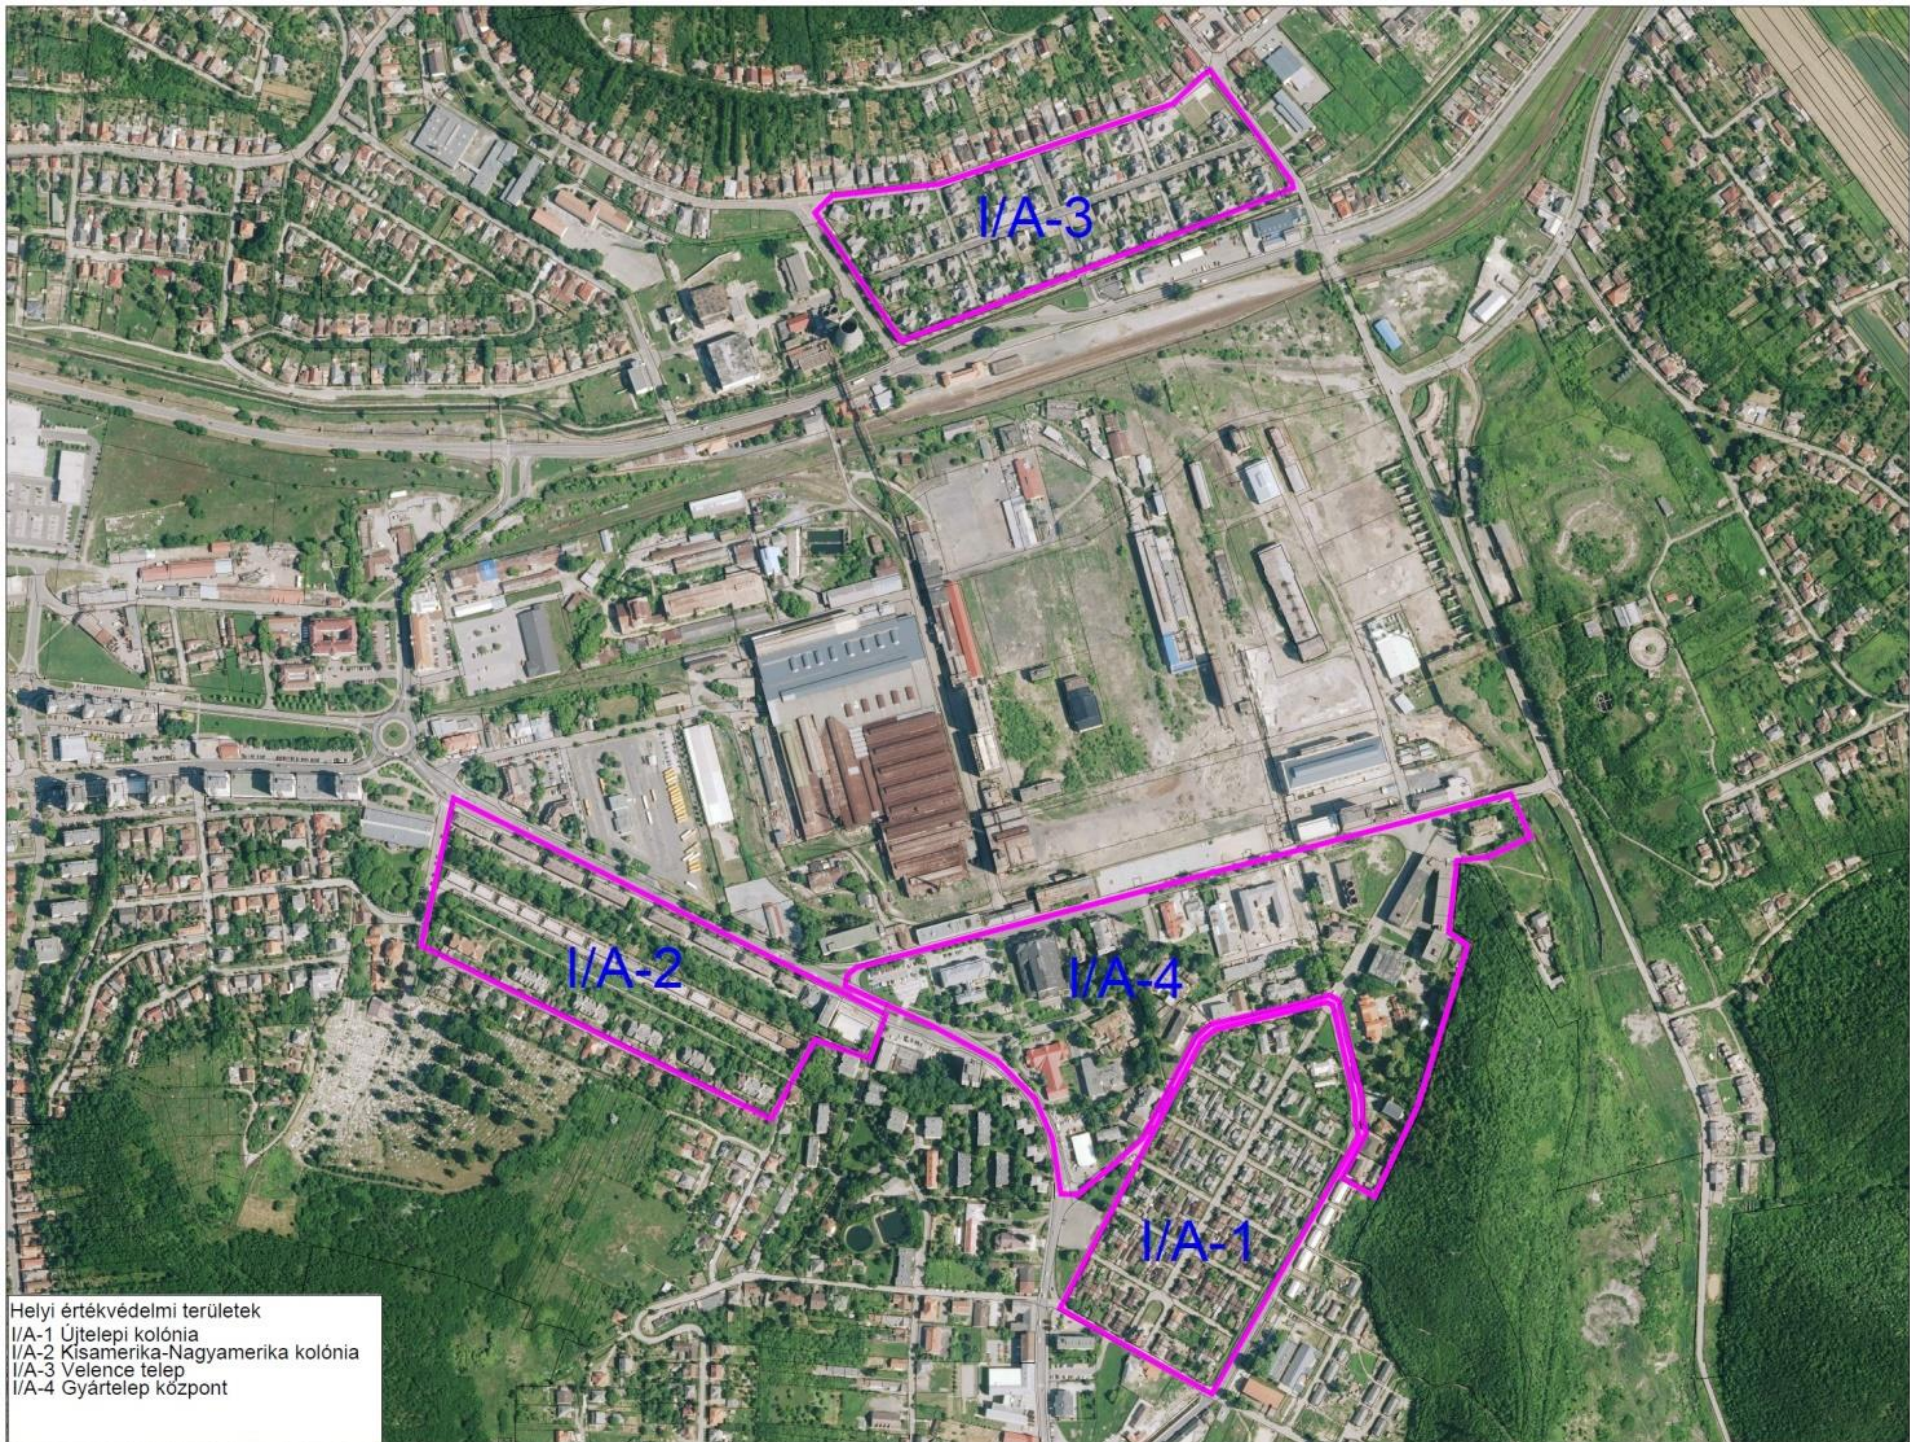

Műemléki jelentőségű terület térképi feltüntetése Ózd város közigazgatási területén

2.3 Helyi értékvédelmi területek

A	B	C	D
	Jele	Megnevezése	Lehatárolása
1	I/A-1	Új telepi kolónia	Szabó Lőrinc utca északi oldala, Váci Mihály utca nyugati oldala, Alkotmány út keleti oldala
2	I/A-2	Kisamerika – Nagyamerika – Munkás úti kolóniák	Lomb utca keleti oldala, Nagyamerika utca, 7153 hrsz, Vajda János utca, Munkás út
2	I/A-3	Velence telep	Hangony patak, 3381 hrsz közterület, Petőfi Sándor út, Uraj patak
4	I/A-4	Gyártelepi központ	5041 hrsz közterület, 5040-5039-5038-5036-5035 hrsz, Rombauer Tivadar tér, Gyár út déli oldala, Október 23 tér, Ív út keleti oldala, Alkotmány út