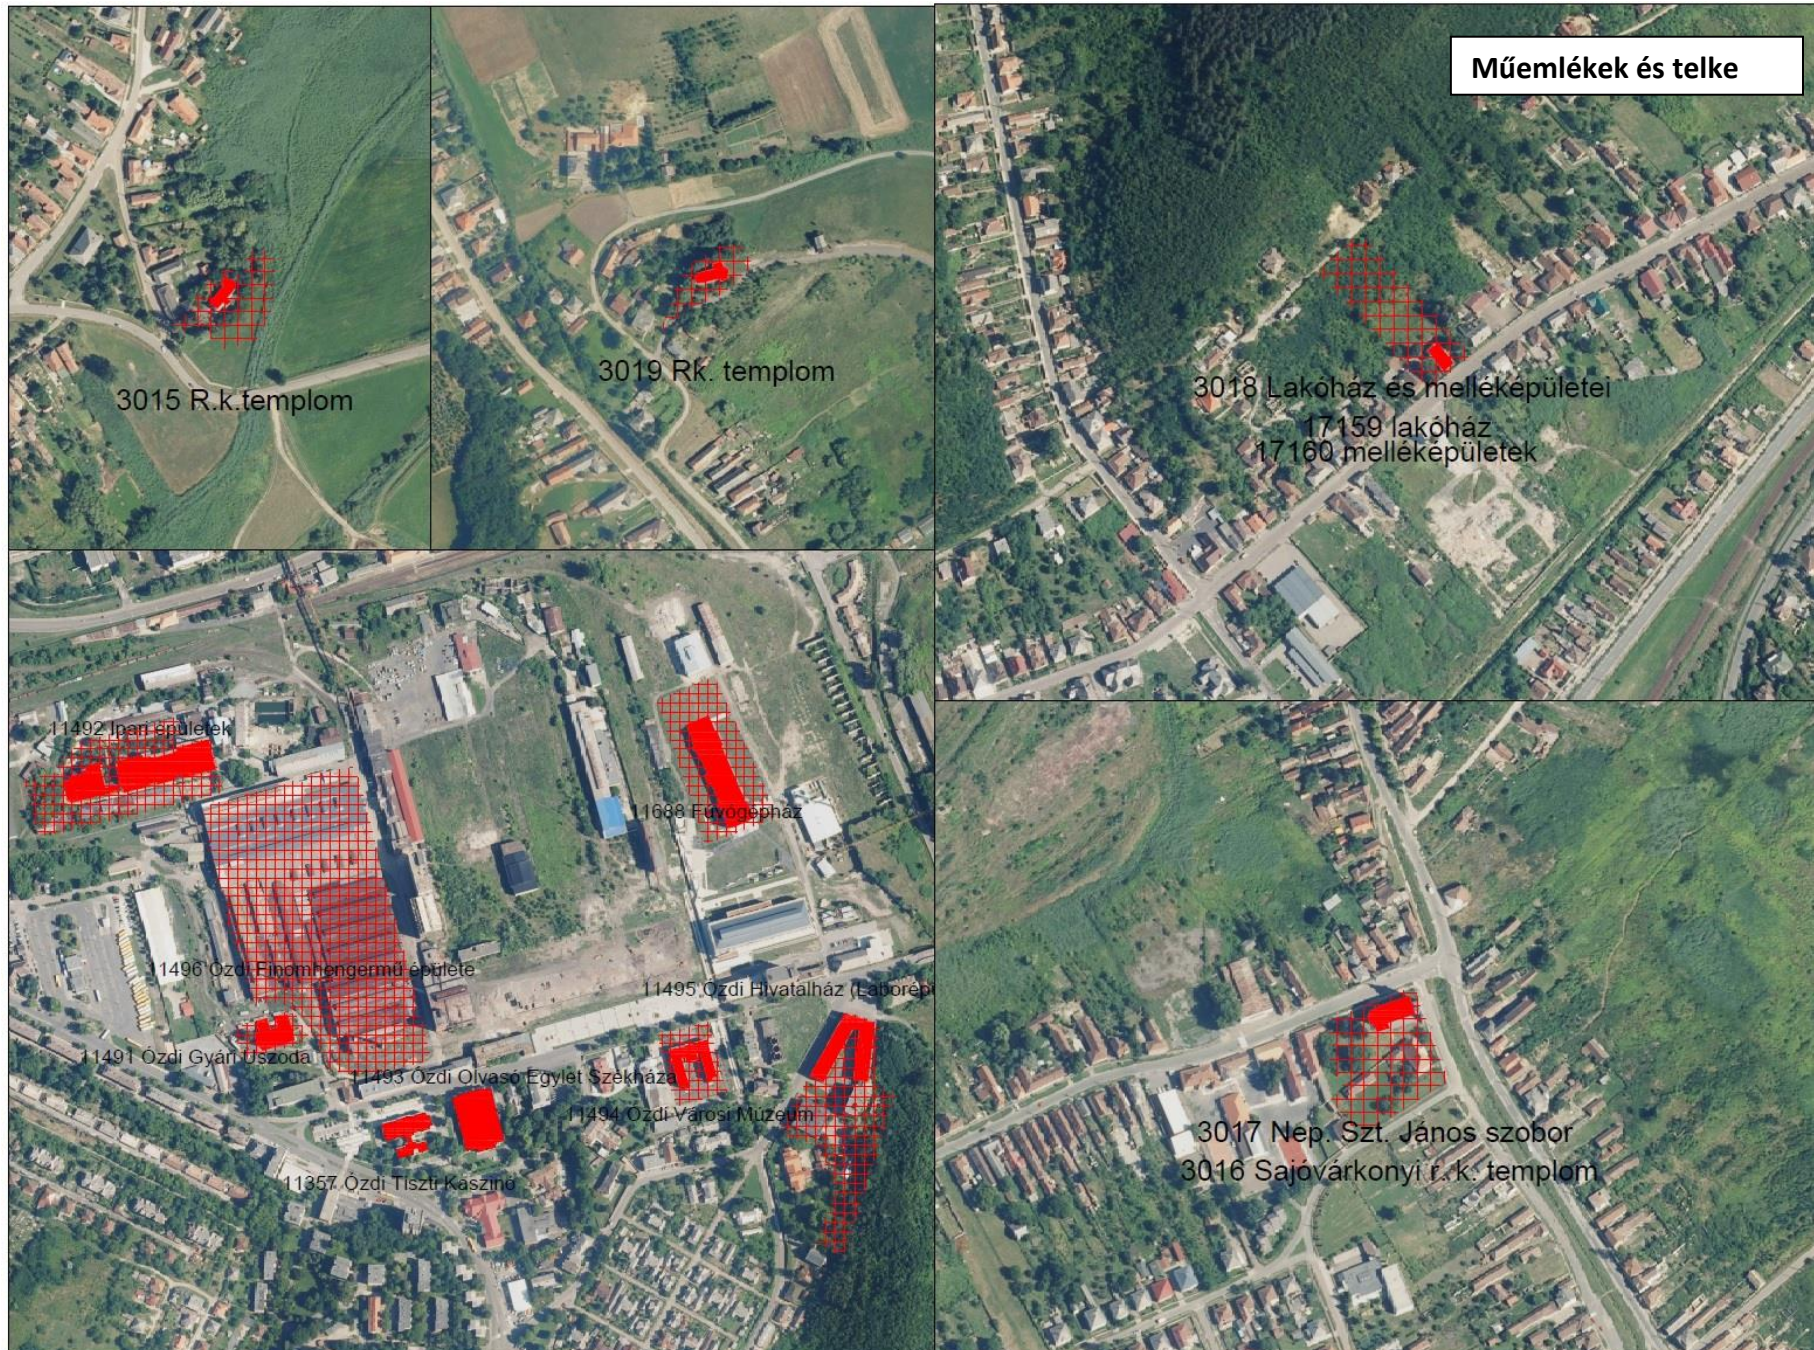

A műemlék és telke, valamint a műemléki környezet részletes térképvázlatai:

2.2 A műemléki jelentőségű terület és a műemléki jelentőségű terület műemléki környezete

Műemléki jelentőségű terület műemléki környezete:

Műemléki jelentőségű terület térképi feltüntetése Ózd város közigazgatási területén

2.3 Helyi értékvédelmi területek

A	B	C	D
	Jele	Megnevezése	Lehatárolása
1	I/A-1	Új telepi kolónia	Szabó Lőrinc utca északi oldala, Váci Mihály utca nyugati oldala, Alkotmány út keleti oldala
2	I/A-2	Kisamerika – Nagyamerika – Munkás úti kolóniák	Lomb utca keleti oldala, Nagyamerika utca, 7153 hrsz, Vajda János utca, Munkás út
2	I/A-3	Velence telep	Hangony patak, 3381 hrsz közterület, Petőfi Sándor út, Uraj patak
4	I/A-4	Gyártelepi központ	5041 hrsz közterület, 5040-5039-5038-5036-5035 hrsz, Rombauer Tivadar tér, Gyár út déli oldala, Október 23 tér, Ív út keleti oldala, Alkotmány út