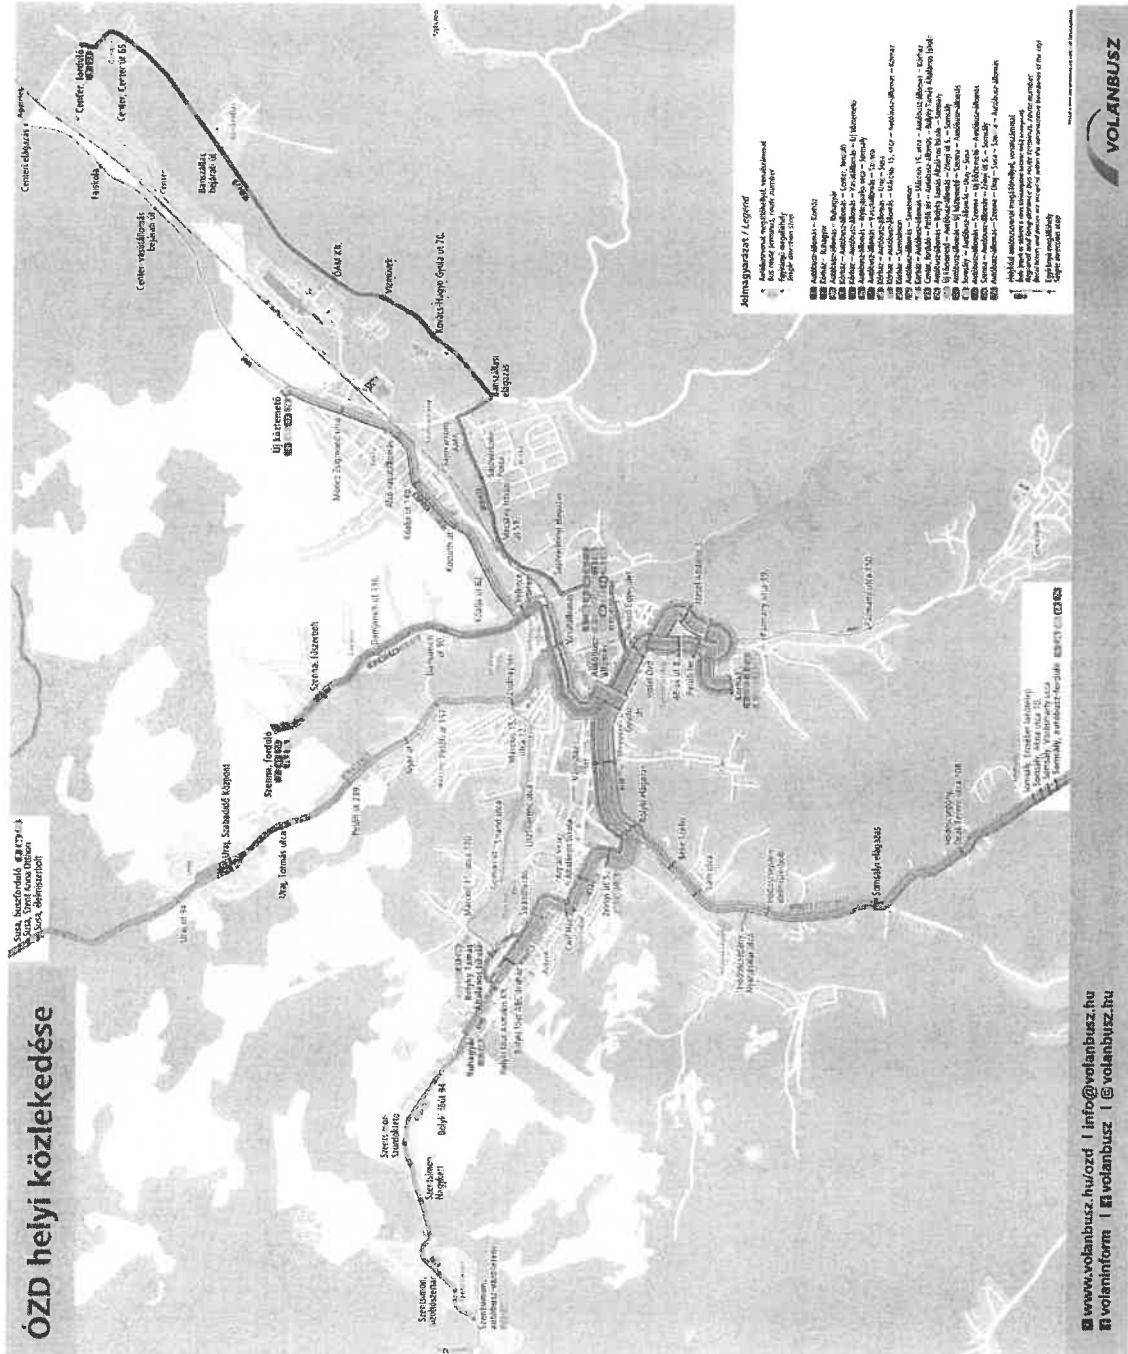

1. melléklet a 27/2022. (II.17.) határozathoz

2. melléklet a 27/2022. (II.17.) határozathoz

I Autóbusz-állomás-Kórház

Menetidő	Km	M e g á l l ó h e l y e k	Menetidő
0	0.0	Autóbusz-állomás	5
1	0.6	Hotel Ózd	4
2	1.0	Ózd, 48-as u. 8.	-
-		József A. u. 3.	3
3	1.2	Petőfi tér	2
5	1.8	○ Kórház	0

Autóbusz-állomás - Kórház

⊕ 5:35 ⊗ 8:55 ▲ 13:25 Δ 14:00 ⊗ 16:00 ⊕ 16:10 21:35

Kórház - Autóbusz-állomás

⊗ 5:40 ⊕ 6:10 ⊗ 6:50 ▲ 7:45 ⊗ 7:50 ▲ 8:00 ⊗ 9:30 22:10