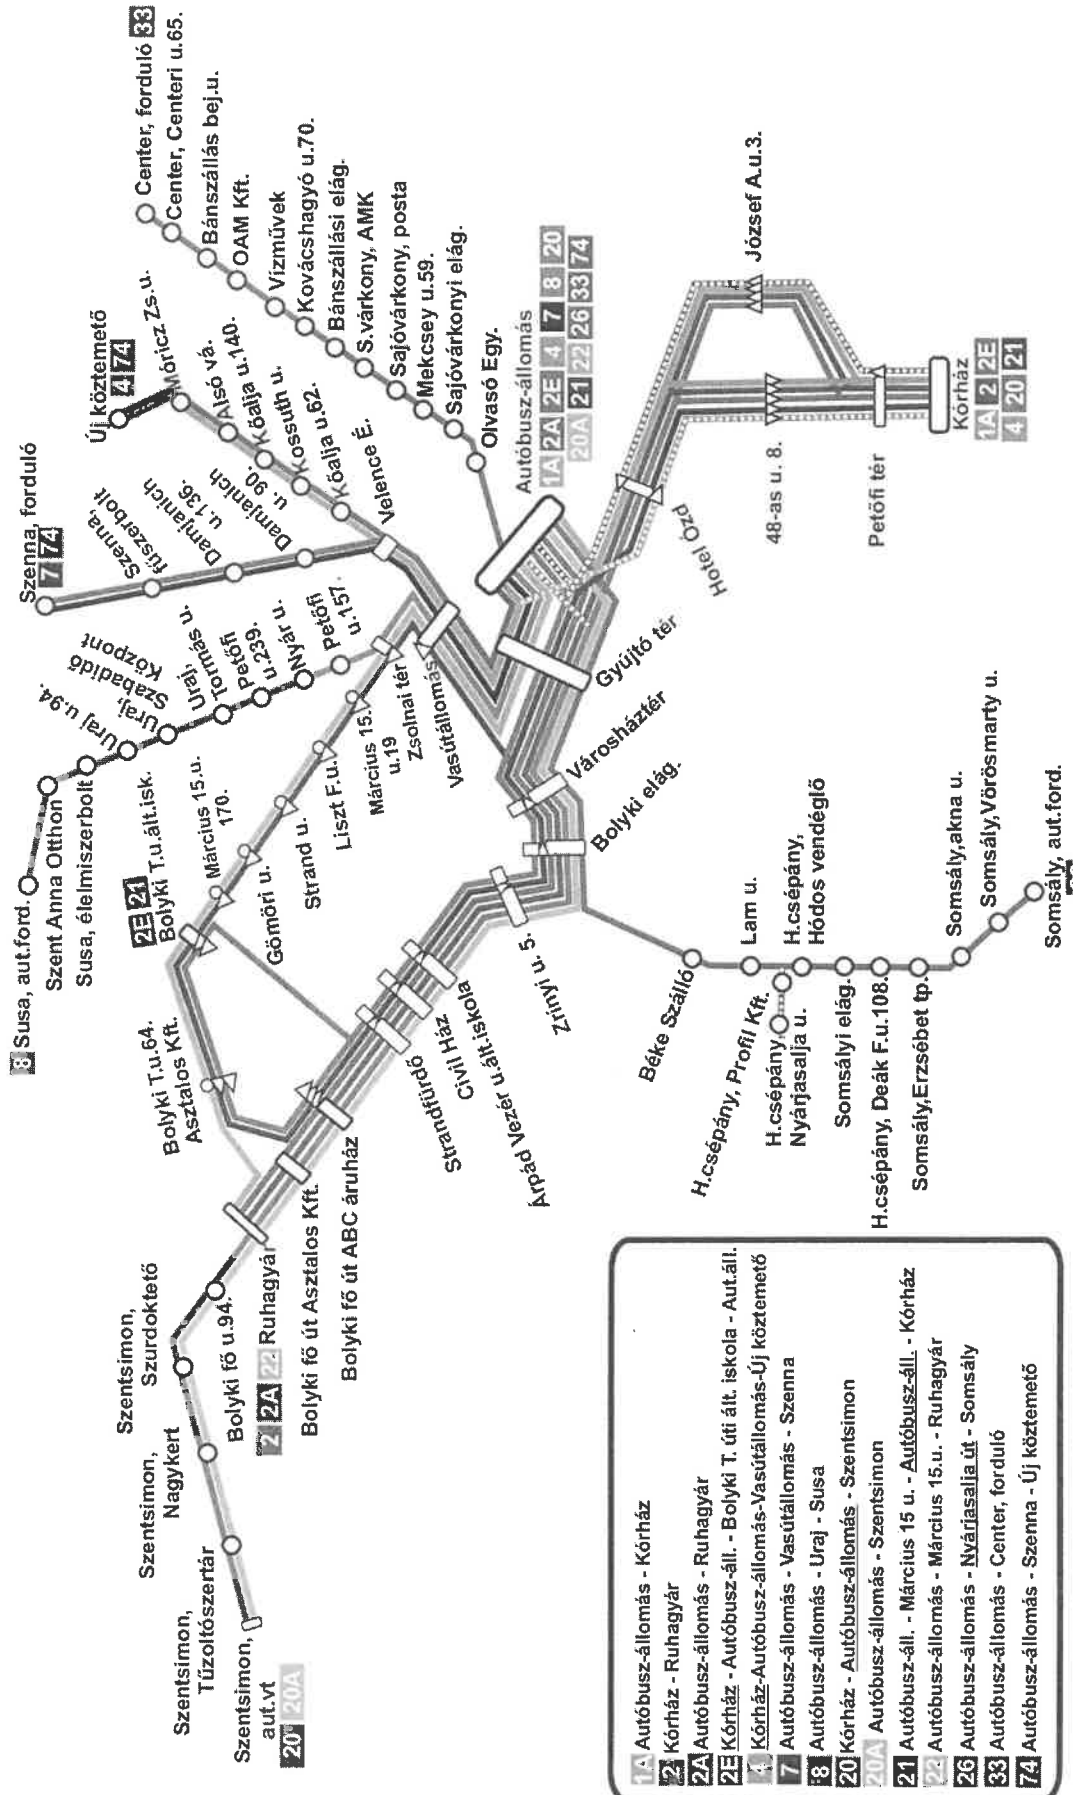

1. melléklet az 55/2020. (V.29.) határozathoz

Ózd város helyi közlekedésének vonalhálózati térképe

1. sz. melléklet

2. melléklet az 55/2020. (V.29.) határozathoz

Ózd helyi közlekedés menetrendje 2020. június 1-től

2. sz. melléklet

1A Autóbusz-állomás-Kórház

M.idő	Km	Megállóhelyek	M.idő
0	0,0	Autóbusz-állomás	5
1	0,6	Hotel Ózd	4
2	1,0	Ózd, 48-as u. 8.	-
-	-	József A. u. 3.	3
3	1,2	Petőfi tér	2
5	1,8	○ Kórház	0

Autóbusz-állomás - Kórház

⊕ 5:35 △ 7:20 ⊗ 8:48 ⊗ 10:03 ⊗ 12:23 13:35 21:35

Kórház - Autóbusz-állomás

⊕ 6:10 ⊗ 6:50 + 7:30 ⊗ 7:45 ▲ 7:50 ▲ 8:00 ⊗ 8:30

⊗ 9:47 + 11:35 ⊕ 14:15 22:10

Autóbusz-állomás - Kórház viszonylatban közlekednek még:

⊗ 5:32 (21) ▲ 7:38 (4) ⊗ 13:20 (20)

Kórház - Autóbusz-állomás viszonylatban közlekedik még:

△ 13:26 (2E)

2 Kórház-Ruhagyár

M.idő	Km	Megállóhelyek	M.idő
0	0,0	Kórház	20
3	0,6	Petőfi tér	17
4	0,8	József A. u. 3.	-
-	-	Ózd, 48-as u. 8.	16
5	1,3	Hotel Ózd	15
7	1,8	Gyujtó tér	13
9	2,4	Városházter	11
10	3,0	Bolyki elág.	10
12	3,4	Zrínyi u. 5	8
13	3,8	Ózd, Arpád Vezér u. ált. iskola	7
14	4,1	Civil Ház	6
16	4,4	Strandfürdő	4
17	4,9	Bolyki Fő út ABC áruház	2
18	5,2	Bolyki Fő út Asztalos kft.	1
20	5,7	○ Ruhagyár	0

Kórház - Ruhagyár

⊗ 6:10 ⊗ 7:30 ○ 7:50 ○ 9:50 ⊗ 10:10 + 10:40 × 11:20

⊗ 14:15 ▲ 14:23 ⊗ 15:10 ⊕ 15:30 18:10

Ruhagyár - Kórház

⊗ 6:30 ⊗ 8:10 + 9:25 × 10:40 + 11:00 ⊗ 14:35 ⊗ 15:45

⊕ 16:00 ⊗ 17:23

2A Autóbusz-állomás-Ruhagyár

M.idő	Km	Megállóhelyek	M.idő
0	0,0	Autóbusz-állomás	15
2	0,3	Gyujtó tér	13
4	0,9	Városházter	11
6	1,5	Bolyki elág.	9
7	2,0	Zrínyi u. 5	8
8	2,3	Ózd, Arpád Vezér u. ált. iskola	7
9	2,6	Civil Ház	6
10	2,9	Strandfürdő	5
12	3,4	Bolyki Fő út ABC áruház	3
13	3,7	Bolyki Fő út Asztalos kft.	2
15	4,2	○ Ruhagyár	0

Autóbusz-állomás - Ruhagyár

+ 8:55 ⊗ 17:05

Ruhagyár - Autóbusz-állomás

○ 8:10 × 12:00 18:30

2E Kórház-Autóbusz-állomás-Bolyki T. úti ált. iskola-Autóbusz-állomás

Menetidő	Km	Megállóhelyek
0	0,0	Kórház
2	0,6	Petőfi tér
3	0,8	József A. u. 3.
4	1,3	Hotel Ózd
6	1,8	Autóbusz-állomás
7	2,1	Gyujtó tér
9	2,7	Városházter
11	3,3	Bolyki elág.
12	3,8	Zrínyi u. 5
13	4,2	Ózd, Arpád Vezér u. ált. iskola
14	4,5	Civil Ház
15	4,8	Strandfürdő
17	5,4	Bolyki T. u. ált. iskola
-	5,7	Bolyki T. u. 64 Asztalos kft.
-	6,2	Bolyki Fő út ABC áruház
-	6,6	Strandfürdő
-	6,9	Civil Ház
-	7,2	Ózd, Arpád Vezér u. ált. iskola
-	7,6	Zrínyi u. 5
-	8,0	Bolyki elág.
-	8,6	Városházter
-	9,2	Gyujtó tér
-	9,5	○ Autóbusz-állomás

Autóbusz-állomás - Bolyki T. u. ált. iskola

⊗ 21:30

Bolyki T. u. ált. iskola - Autóbusz-állomás

△ 14:13 ⊗ 22:13

Kórház - Bolyki T. u. ált. iskola

△ 13:26

(aláhúzott): Kórház megállóhelytől induló járat Autóbusz-állomás érintésével közlekedik)